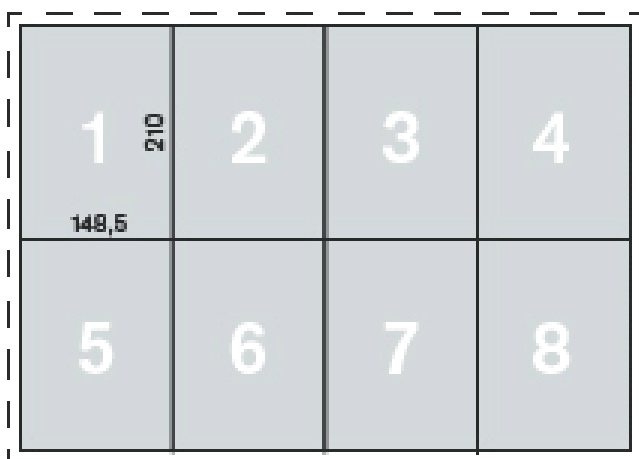

Format: 526 x 372 cm

Un super poster 40/1 correspond à l'agrandissement proportionnel 2,2 fois du panneau publicitaire. Les 1 200 espaces publicitaires s'accrochent de tout leur long aux murs extérieurs. D'une visibilité optimale, ils sont stratégiquement placés aux abords des rues et des chaussées. De jour comme de nuit, leur effet est garanti en raison de leur taille imposante et de l'éclairage par le haut. Les super-posters sont le complément idéal de toute campagne publicitaire. La publicité vise certains groupes de consommateurs par le montage ciblé d'espaces individuels ou de réseaux. Les pertes de diffusion restent donc minimales.

Informations sur les affiches

- Impression sur du papier pour affiche résistant à l'humidité, opaque, de 115 g/m², verso bleu
- Trame d'impression de 10, à savoir 10 points/cm en impression offset
- en impression numérique 56 jusqu'à 150 dpi

Fractionnement des feuilles

- Division en 8

Format du document

- 594 x 420 mm (A2)
- avec 1 mm rognage

Exemple de division en 8

Comme notre préresse est numérique et que les plaques sont fabriquées par voie numérique, vous devez nous fournir vos données uniquement au format numérique. Pour des résultats d'impression optimaux et le traitement fluide de votre commande d'impression, veuillez respecter les consignes suivantes :