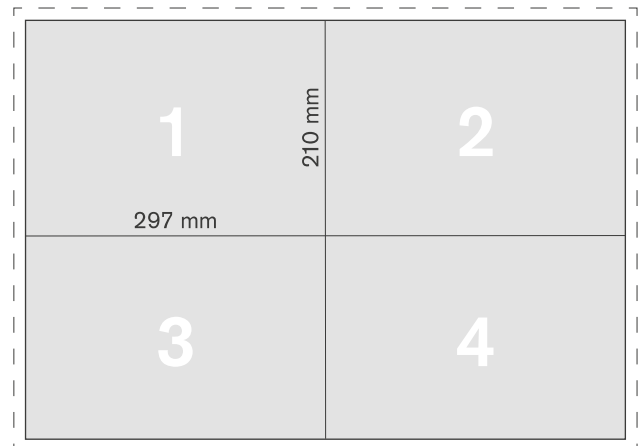

Format: 3560 x 2520 mm

Bogenaufteilung: 4er-Teilung

Die klassische 18/1 Großfläche ist der bekannteste Werbeträger im Plakatbereich. Mit einer Stellenanzahl von rund 160.000 ist sie in Deutschland überall präsent. Diese Form der Werbung wirkt sich nachweislich positiv auf das Markenimage und das Kaufverhalten aus. Großflächen sind seit langem ein fester Bestandteil unserer modernen Konsumwelt. Die Druck- und Schaltungs-kosten von Großflächen sind im Vergleich zur TV- bzw. Anzeigenwerbung äußerst gering. Durch eine gut selektierbare Plakatierung lassen sich zielgruppen-gerichtete und regionale Kampagnen ideal durchführen. Im Marketing-mix eingesetzt, vervielfacht sich der Werbeeinfluss beim Verbraucher. //

Format:	3560 x 2520 mm
Bogenaufteilungen:	4er-Teilung
Dokumentenformat:	594 x 420 mm (DIN A2) + 1 mm Beschnitt
Raster:	10er-Druckraster, im Offset- druck; 56-150 dpi im Digital- druck
Papier:	Druck auf 115 g/qm opakes, nassfestes Affichenpapier mit blauer Rückseite